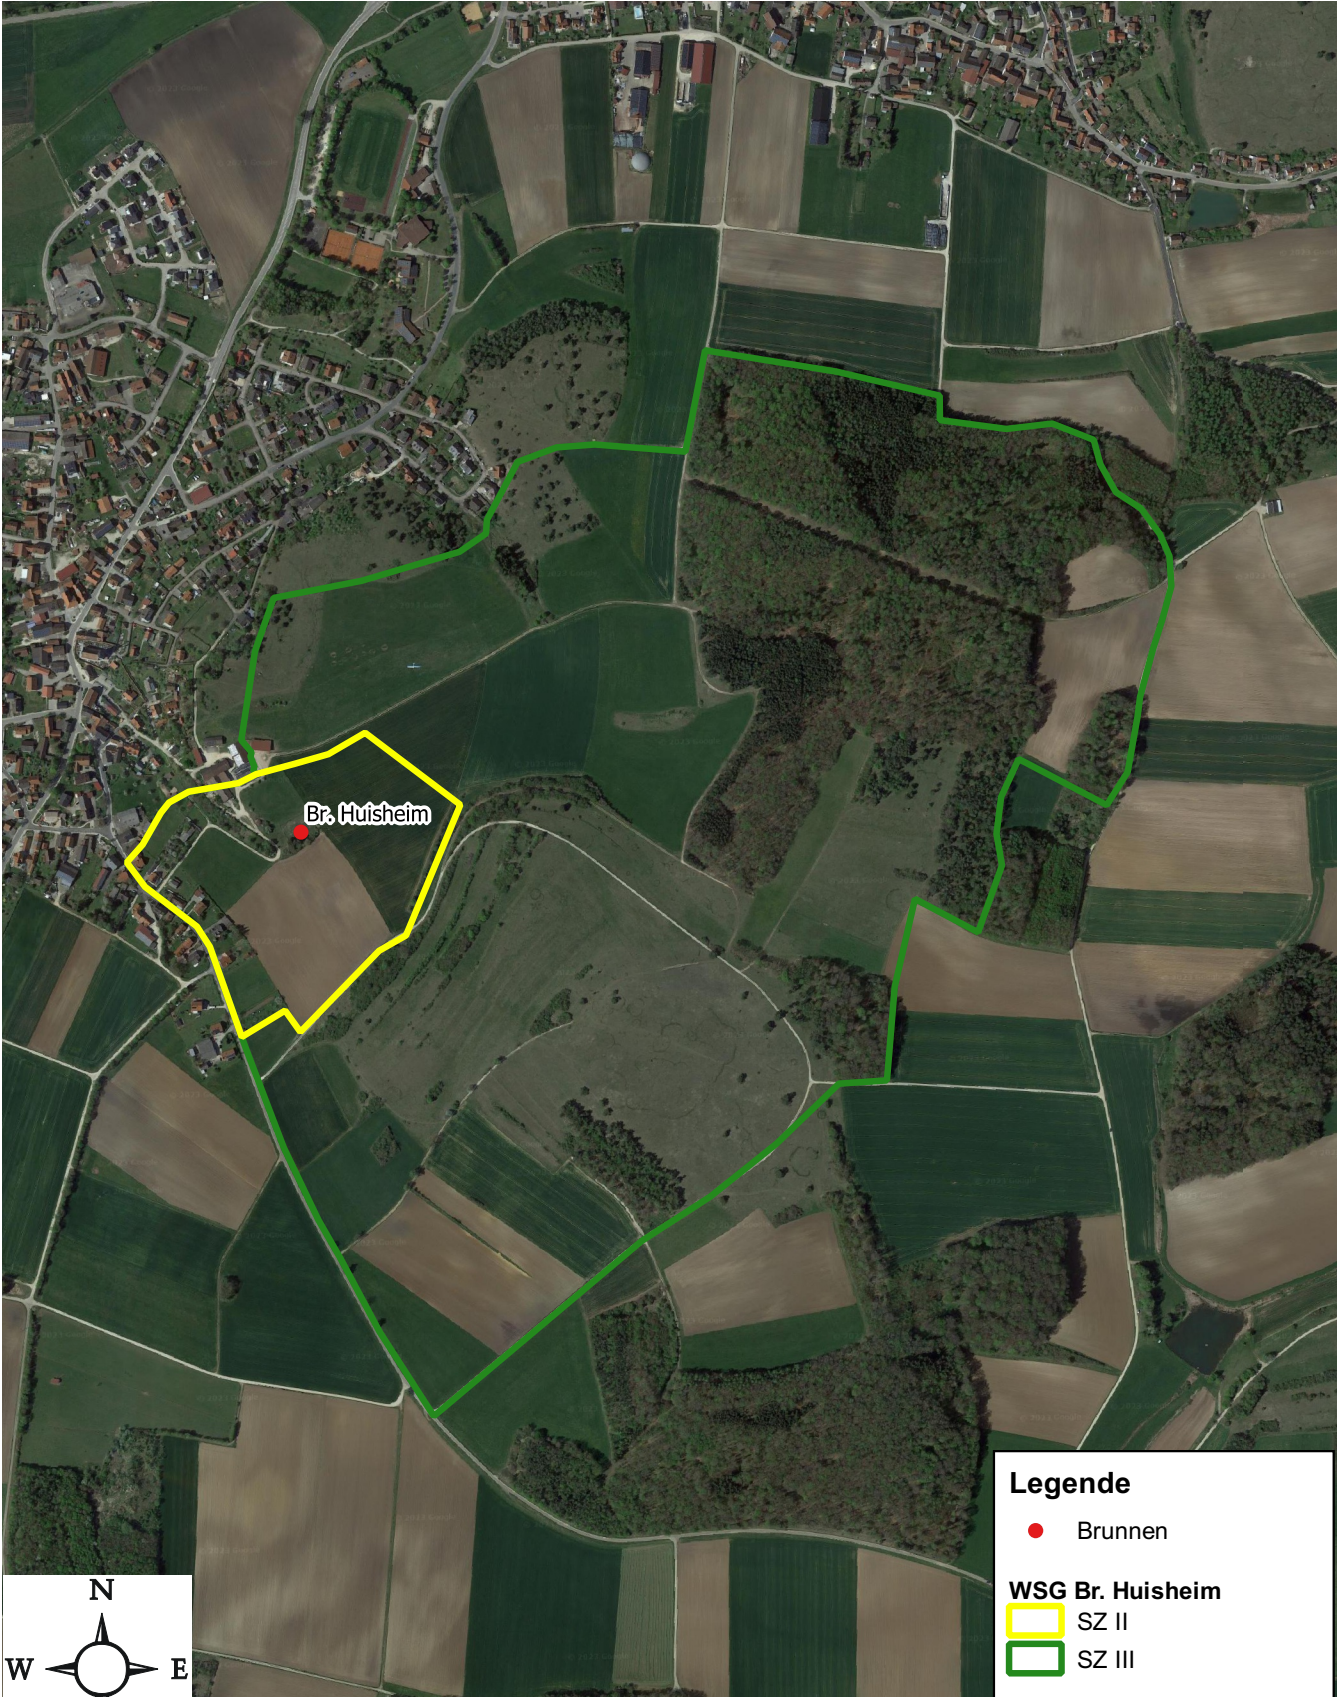

Sicherung der TwVersorgung der Gemeinde Huisheim (VG Wemding)
Antrag zur GwEntnahme aus dem Brunnen Huisheim
Luftbildplan
Maßstab 1:10.000

Legende

- Brunnen
- WSG Br. Huisheim**
- SZ II
- SZ III