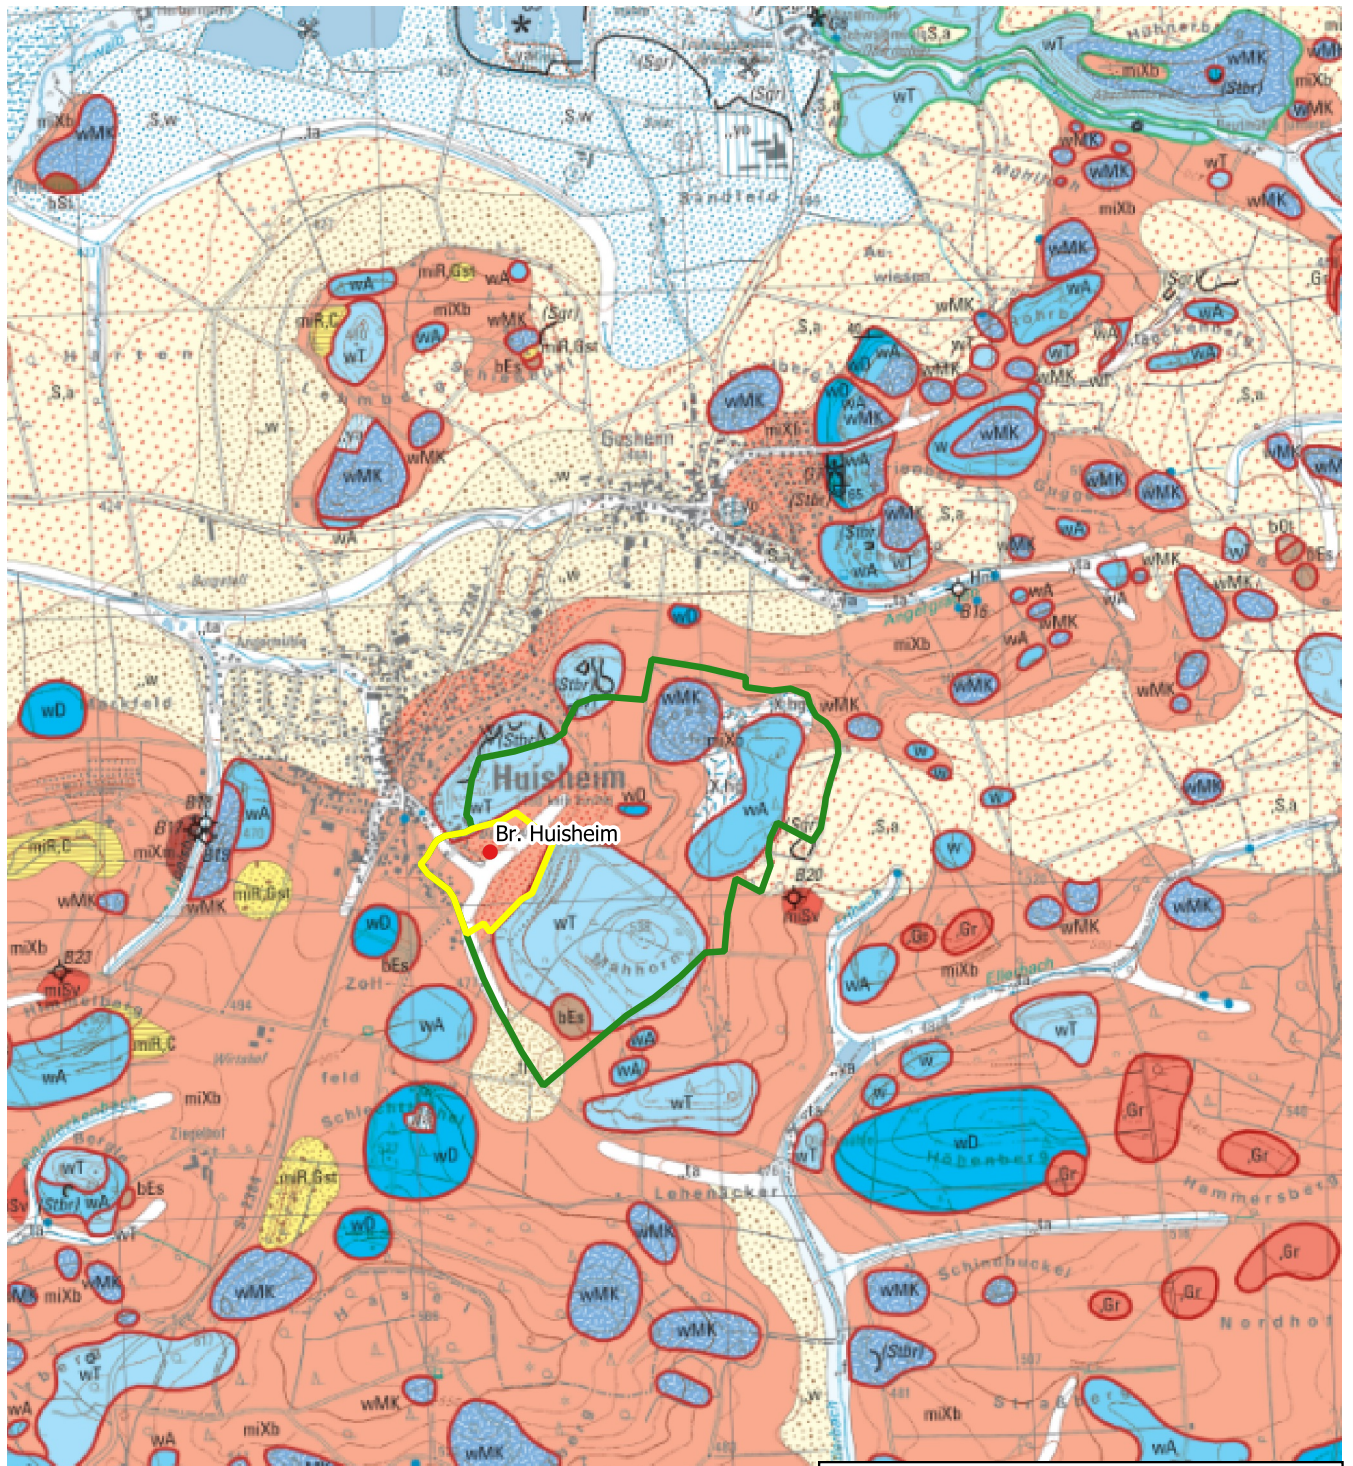

**Sicherung der TwVersorgung der Gemeinde Huisheim (VG Wemding)
 Antrag zur GwEntnahme aus dem Brunnen Huisheim
 Geologische Übersichtskarte
 Maßstab 1:25.000**

0 250 500 750 1.000 1.250 m

Legende

- Brunnen

WSG Br. Huisheim

- SZ II
- SZ III

Legende Geologische Karte siehe Blatt 2